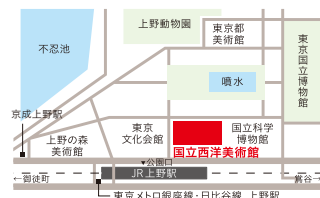

企画展 観覧料	通常料金		キャンパスメンバーズ※	
	教職員	学生	教職員	学生
企画展1 (例)	1,700円	1,100円	1,500円	900円
企画展2 (例)	1,000円	500円	800円	400円

※ 企画展には団体料金が適用されます。上記はあくまでも一例です。企画展により異なります。

ご利用できる施設は学校により異なります。詳細はキャンパスメンバーズ特設サイトにてご確認ください。

キャンパスメンバーズ特設サイト <https://www.campusmembers.jp/>

※情報は2020年2月現在。展覧会の詳細は決まり次第随時HPなどでお知らせいたします。

アクセス

東京国立近代美術館本館

国立西洋美術館

国立新美術館

国立映画アーカイブ

京都国立近代美術館

国立国際美術館