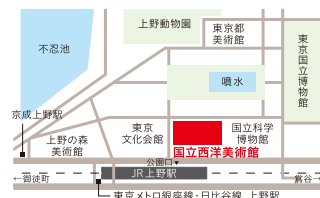

2020年度 企画展年間スケジュール

多彩な展覧会をいつでもお楽しみいただけます。この他、各館の所蔵作品による展覧会も開催しています(国立新美術館を除く)。

	2020年										2021年				
	4月	5月	6月	7月	8月	9月	10月	11月	12月	1月	2月	3月			
東京国立近代美術館 本館 	2/26 「ピーター・ドレイク展」 2/11 コレクションによる小企画「北脇昇 一粒の種に宇宙を視る」										10/11	11/25	2/23	3/23 5/16	
工芸館 	開館準備のため休館。										2020年10月、石川県金沢市に「国立工芸館」として開館予定。開館時期・展覧会の詳細については、HPなどでお知らせいたします。				
国立西洋美術館 	6/18 「ロンドン・ナショナル・ギャラリー展」 6/18 内藤コレクション展II「中世からルネサンスの写本 祈りと絵」										10/18	9/8	10/18	2020年10月19日(月)から2022年春(予定)まで全館休館。	
国立新美術館 	6/24 「古典×現代2020—時空を超える日本のアート」 8/12 「MANGA 都市 TOKYO ニッポンのマンガ・アニメ・ゲーム・特撮 2020」										11/3		1/30	3/7	5/10
国立映画アーカイブ (旧:フィルムセンター) 長瀬記念ホール OZU 	7/7 「松竹第一主義 松竹映画の100年」 9/6 「生誕100年 映画俳優 三船敏郎」										9/12(予定) 9/26(予定)	11/17(予定) 12/11(予定)	1/5(予定) 1/31(予定)	2/9(予定) 3/28(予定)	
小ホール 	7/7 「松竹第一主義 松竹映画の100年」 8/30 「公開70周年記念 映画『羅生門』展(仮称)」										10/2(予定) 10/22(予定)	10/29(予定) 12/6(予定)	12/12(予定) 12/27(予定)	2/19(予定) 3/7(予定)	
展示室 	7/7 「松竹第一主義 松竹映画の100年」 8/30 「公開70周年記念 映画『羅生門』展(仮称)」										9/12(予定)	12/6(予定)	12/19(予定)	3/28(予定)	
京都国立近代美術館 	3/6 「チェコ・デザイン100年の旅」 3/17 「ポーランドの映画ポスター」 3/4 キュレトリアル・スタディズ13「チェコ・ブックデザインの実験場 1920s-1930s 大阪中之島美術館のコレクションより」										7/5	7/23	9/22	10/13	12/6
国立国際美術館 	6/2 「ヤン・ヴォー オヴンヤ」										10/11	11/3	1/31	3/20	5/30

※情報は2020年7月現在。展覧会の詳細は決まり次第随時HPなどでお知らせいたします。※新型コロナウイルス感染症の影響により会期等に変更が加わる可能性がございます。HPで最新情報をご確認の上、ご来館くださいますようお願いいたします。

アクセス

国立西洋美術館